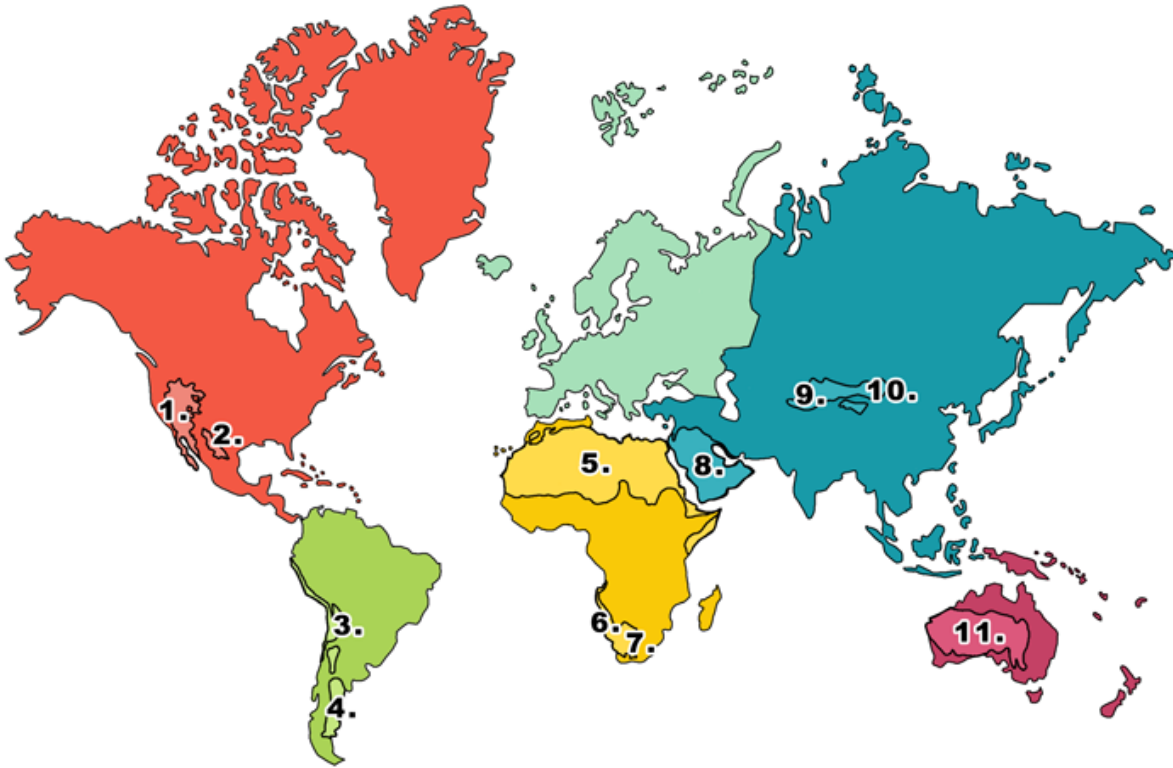

World Deserts Label-me Map. What are the names of the numbered deserts?

Desert Labels	
Atacama	
Gobi	
Sahara	
Chihuahuan	
Takla Makan	
Australian	
Kalahari	
Mojave	
Patagonian	
Namib	
Arabian	

Labels:

1.	7.
2.	8.
3.	9.
4.	10.
5.	11.
6.	

Answers:

1. Mojave	7. Kalahari
2. Chihuahuan	8. Arabian
3. Atacama	9. Takla Makan
4. Patagonian	10. Gobi
5. Sahara	11. Australian
6. Namib	