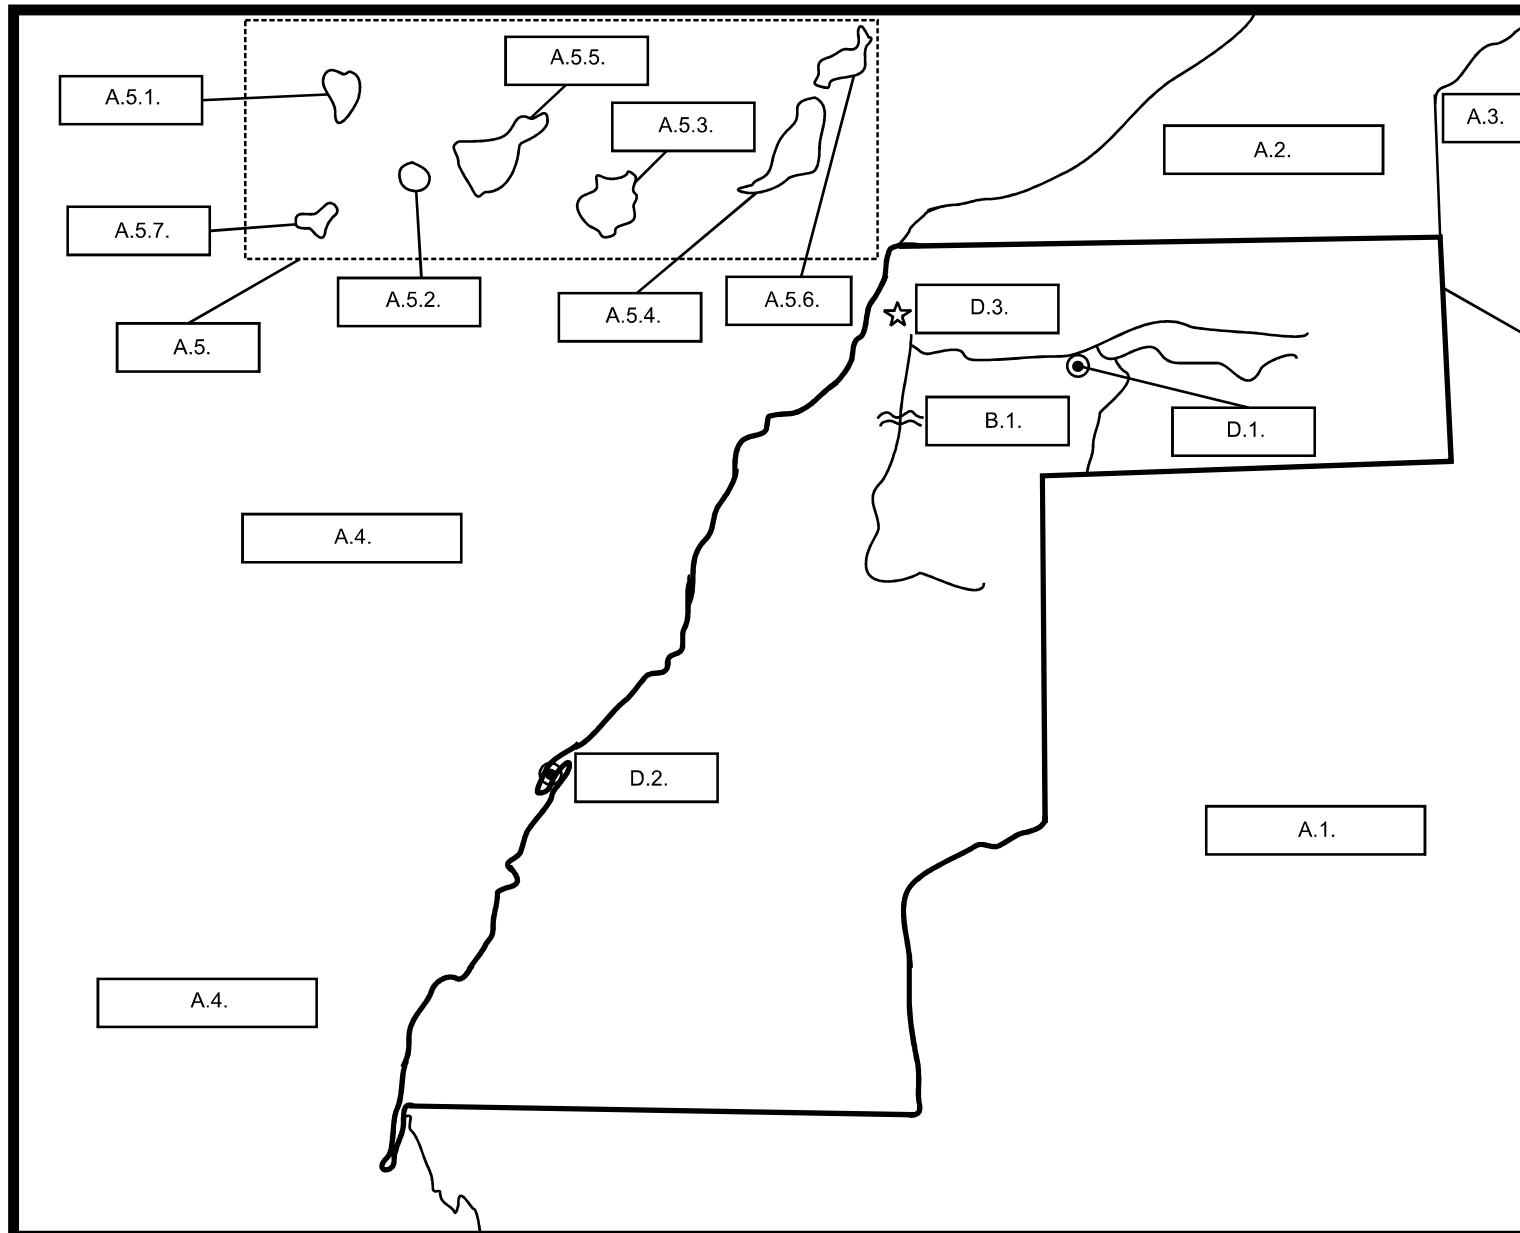

Sahrawi Arab Democratic Republic (Western Sahara)

LEGEND:

A. COUNTRY & NEIGHBOURS:

- A.1. MAURITANIA
- A.2. MOROCCO
- A.3. ALGERIA
- A.4. NORTH ATLANTIC OCEAN
- A.5. CANARY ISLANDS (SPAIN):
 - A.5.1. LA PALMA
 - A.5.2. LA GOMERA
 - A.5.3. GRAN CANARIA
 - A.5.4. FUERTEVENTURA
 - A.5.5. TENERIFE
 - A.5.6. LANZAROTE
 - A.5.7. FERRO

B. WADIS: ~~~

- B.1. SAQUIA AL HAMRA

D. CITIES:

- D.1. SEMARA - MAJOR CITY
- D.2. AD-DAKHLA - MAJOR CITY
- D.3. LAAYOUN - CAPITAL

CAPITAL ☆

MAJOR CITIES - ⊙