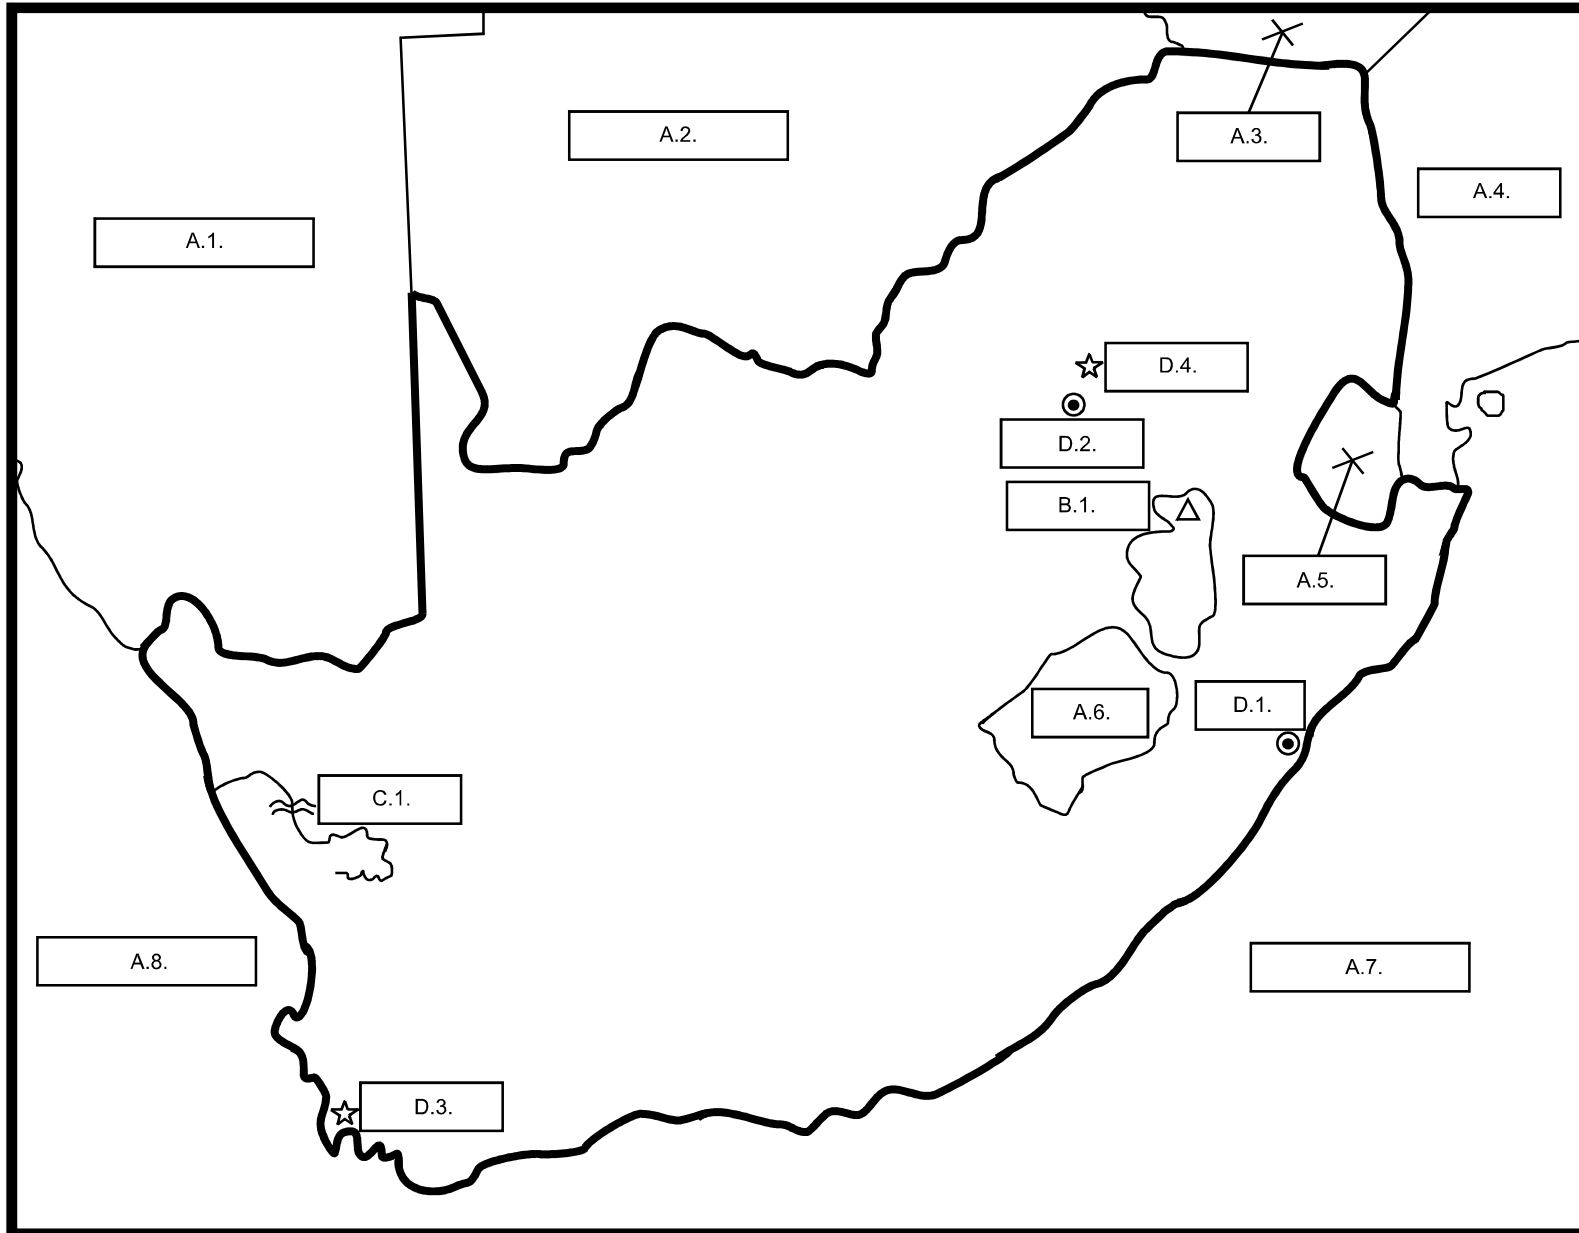

South Africa Map

LEGEND:

A. COUNTRY & NEIGHBOURS:

- A.1. NAMIBIA
- A.2. BOTSWANA
- A.3. ZIMBABWE
- A.4. MOZAMBIQUE
- A.5. SWAZILAND
- A.6. LESOTHO
- A.7. INDIAN OCEAN
- A.8. ATLANTIC OCEAN

B. MOUNTAINS: Δ

- B.1. MAFADI

C. RIVERS: \approx

- C.1. BUFFELS

D. CITIES:

- D.1. DURBAN - MAJOR CITY
- D.2. JOHANNESBURG - MAJOR CITY
- D.3. CAPE TOWN - CAPITAL
- D.4. PRETORIA - CAPITAL

CAPITAL \star

MAJOR CITIES - \odot